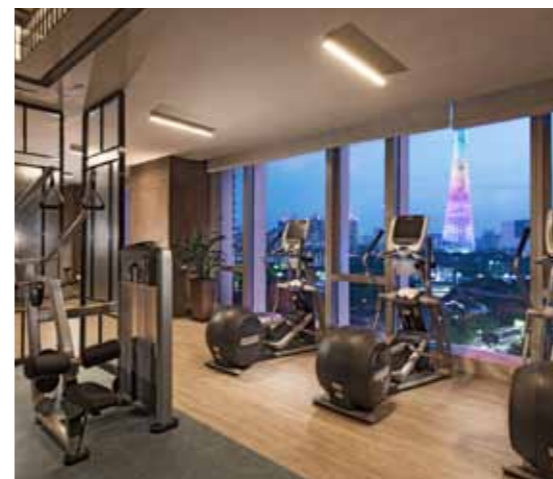

灵感的归属，不止于驻足。

主要特色

- 广州市的热门地标就在咫尺之外，如广东省博物馆、广州大剧院和广州塔
- 酒店位于有“蔚然绿洲”之称的大型高档综合体，宾客可轻松享受高档购物体验、欣赏公共艺术或前往旁边的写字楼处理商务事宜

广州市天河区珠江新城兴民路222号（邮编：510623）
电话：+86 20 3739 2222 | 传真：+86 20 3739 2322

住宿

- 浴室干湿分离，宽敞舒适，设独立的浴缸与马桶、双台盆及可供选择的多种卫浴用品
- 酒店拥有三层行政楼层，下榻行政房的宾客可在27楼行政酒廊尊享专属礼遇，包括免费早餐、下午茶、黄昏鸡尾酒和全天软饮
- 在所有套房及绝大多数客房里均能将迷人江景尽收眼底
- 酒店拥有309间宽敞客房及套房

餐饮

- 谭师傅在韵轩餐厅为您奉上创意分子料理和传统粤式佳肴
- 与艺术公园相连的玲珑大堂酒廊高雅精致、氛围迷人，是品尝下午茶或举行非正式商务会谈的好去处
- 尝市全日制餐厅供应自助风格的缤纷国际美食
- 舒适而现代的镁吧是享用各式饮品的不二之选，在户外露台上可纵览花城美景

会议与婚礼

- 会议宴会场地最多可容纳1,000名来宾
- 无柱型康莱德宴会厅面积达868平方米，气派非凡，可灵活拆分为3个小宴会厅
- 所有活动空间均配备一流的视听设备，并提供全面的技术支持
- 直通宴会厅与会议厅的楼梯与扶手电梯
- 两套拥有定制设计的婚礼套房

设施与用品

- 健身中心配备了最新有氧运动器械和训练器材
- 设施齐全的商务中心提供多种秘书和行政服务
- 25米室内恒温泳池